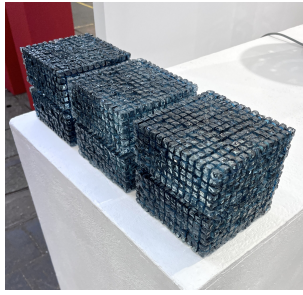

Ein originales Kunstwerk aus dem Bestand der
Galerie Obrist, Kahrstraße 59, D-45128 Essen - www.galerie-obrist.de