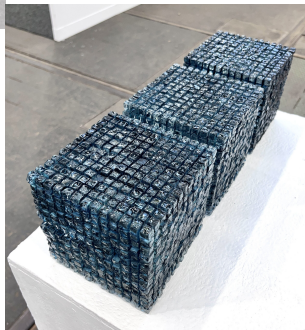

Preis auf Anfrage

2019

Verbundglasblöcke, gesägt, gemeißelt, gebrochen und patiniert

Inv.-Nr. 16214

Format: 12,5 x 13 x 44 cm

2019

Composite glass blocks, sawn, chiseled, broken and patinated

Inv.-No. 16124

Size: 12,5 x 13 x 44 cm