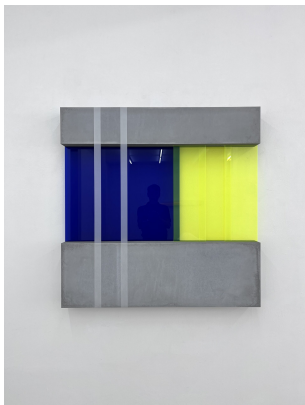

Preis auf Anfrage

2016

Wandrelief, 6teilig, Beton, blaues und gelbes fluoreszierendes Plexiglas, Lichtfilter

Inv.-Nr. 19010

Format: 121 x 120 x 12 cm

2016

Wall relief, 6-part, concrete, blue and yellow fluorescent plexiglass, light filter

Inv.-No. 19010

Size: 121 x 120 x 12 cm

Ein originales Kunstwerk aus dem Bestand der